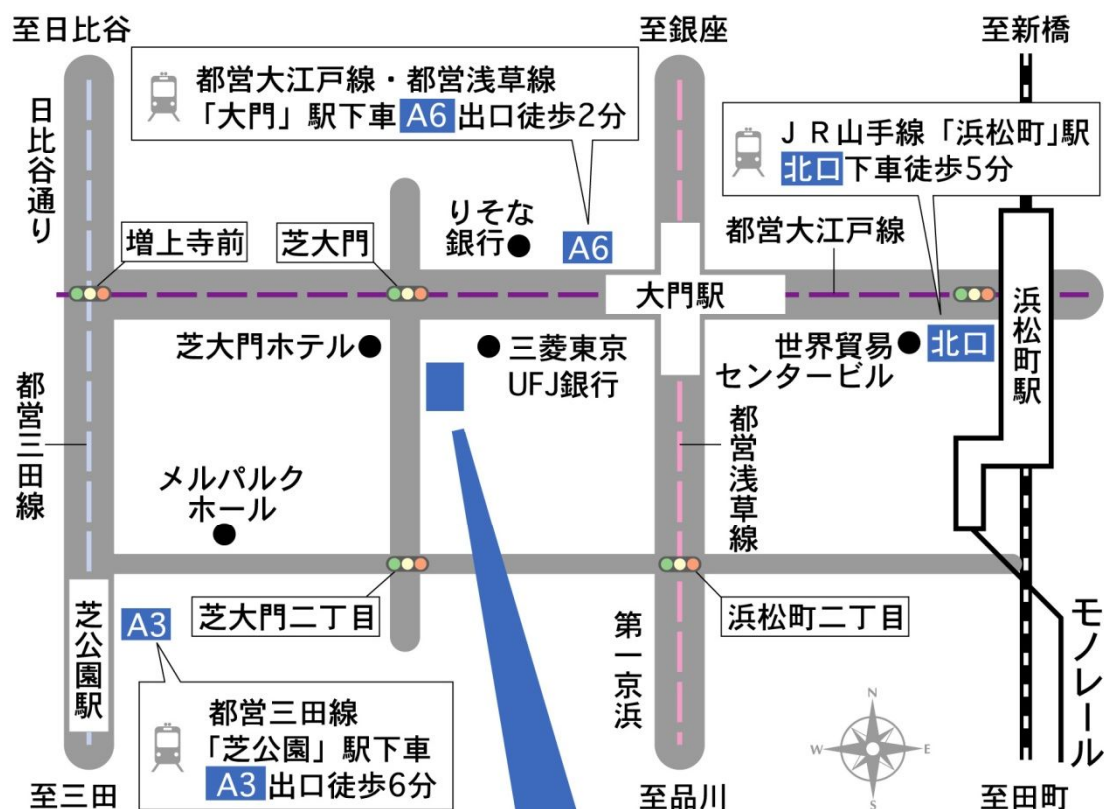

【ヒューマンバリューグループ所在地のご案内】

【所在地】

ヒューマンバリューグループ（複数の人事労務関連 WEB サイトを運営）

東京労働法務総合事務所

株式会社ヒューマンバリューアソシエイツ

〒105-0012

東京都港区芝大門2-1-18 GSハイム芝大門711号室

TEL：03-5402-1037（総合受付）

TEL：03-5776-0788（東京労働法務総合事務所）

FAX：03-5776-0789

【最寄駅】

JR 山手線「浜松町」駅下車北口徒歩5分

都営大江戸線「大門」駅下車 A6 出口徒歩2分

都営浅草線「大門」駅下車 A6 出口徒歩2分

都営三田線「芝公園」駅下車 A3 出口6分

株式会社 ヒューマンバリューアソシエイツ